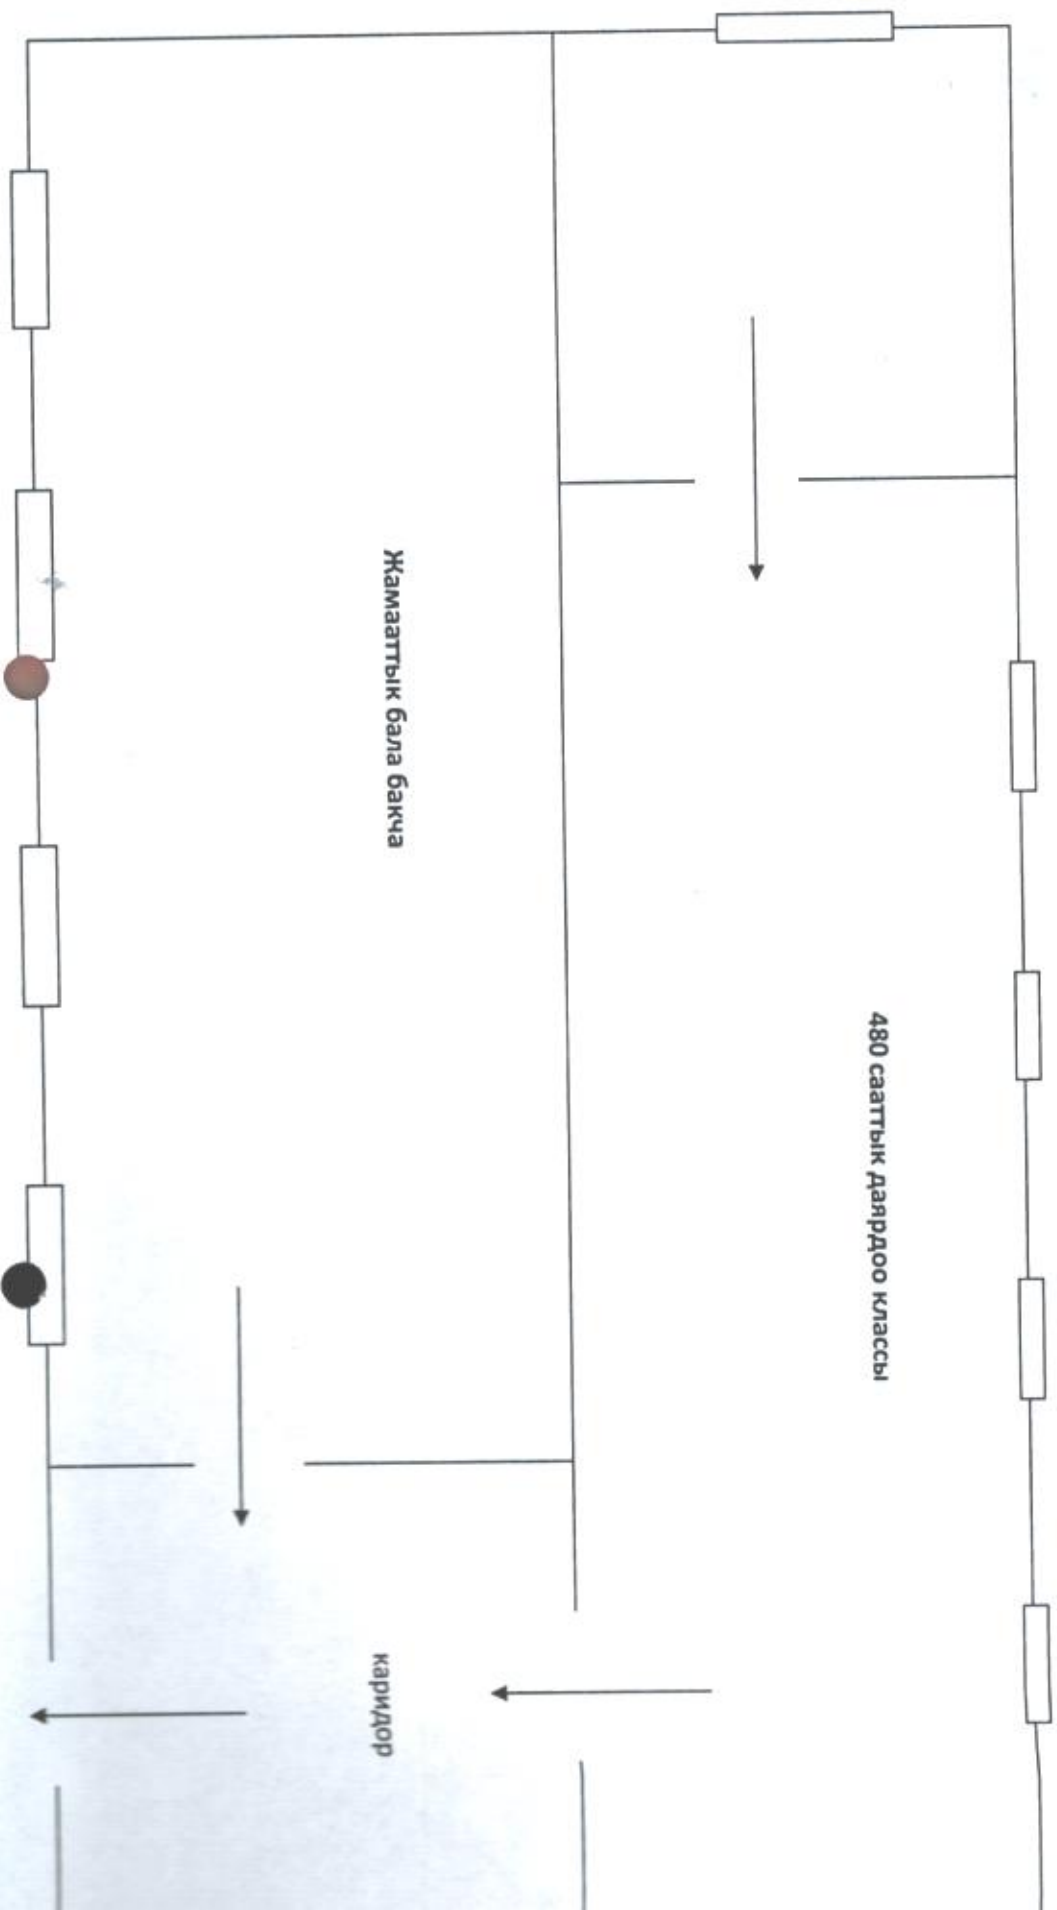

БЕКІТЕМ

Мектеп директоры:

Б. Джаналиев

**Д. Молдогазиев атындагы № 8 Шаты жалпы орто билим берүү мектебинин № 3 корпусунун
ЭВАКУАЦИЯЛЫК ПЛАНЫ.**

БЕКІТЕМ

Мектеп директоры:

Б. Джаналилов

**Д. Молдогазиев атындагы № 8 Шаты жалпы орто билим берүү мектебинин ашканасынын
ЭВАКУАЦИЯЛЫК ПЛАНЫ.**