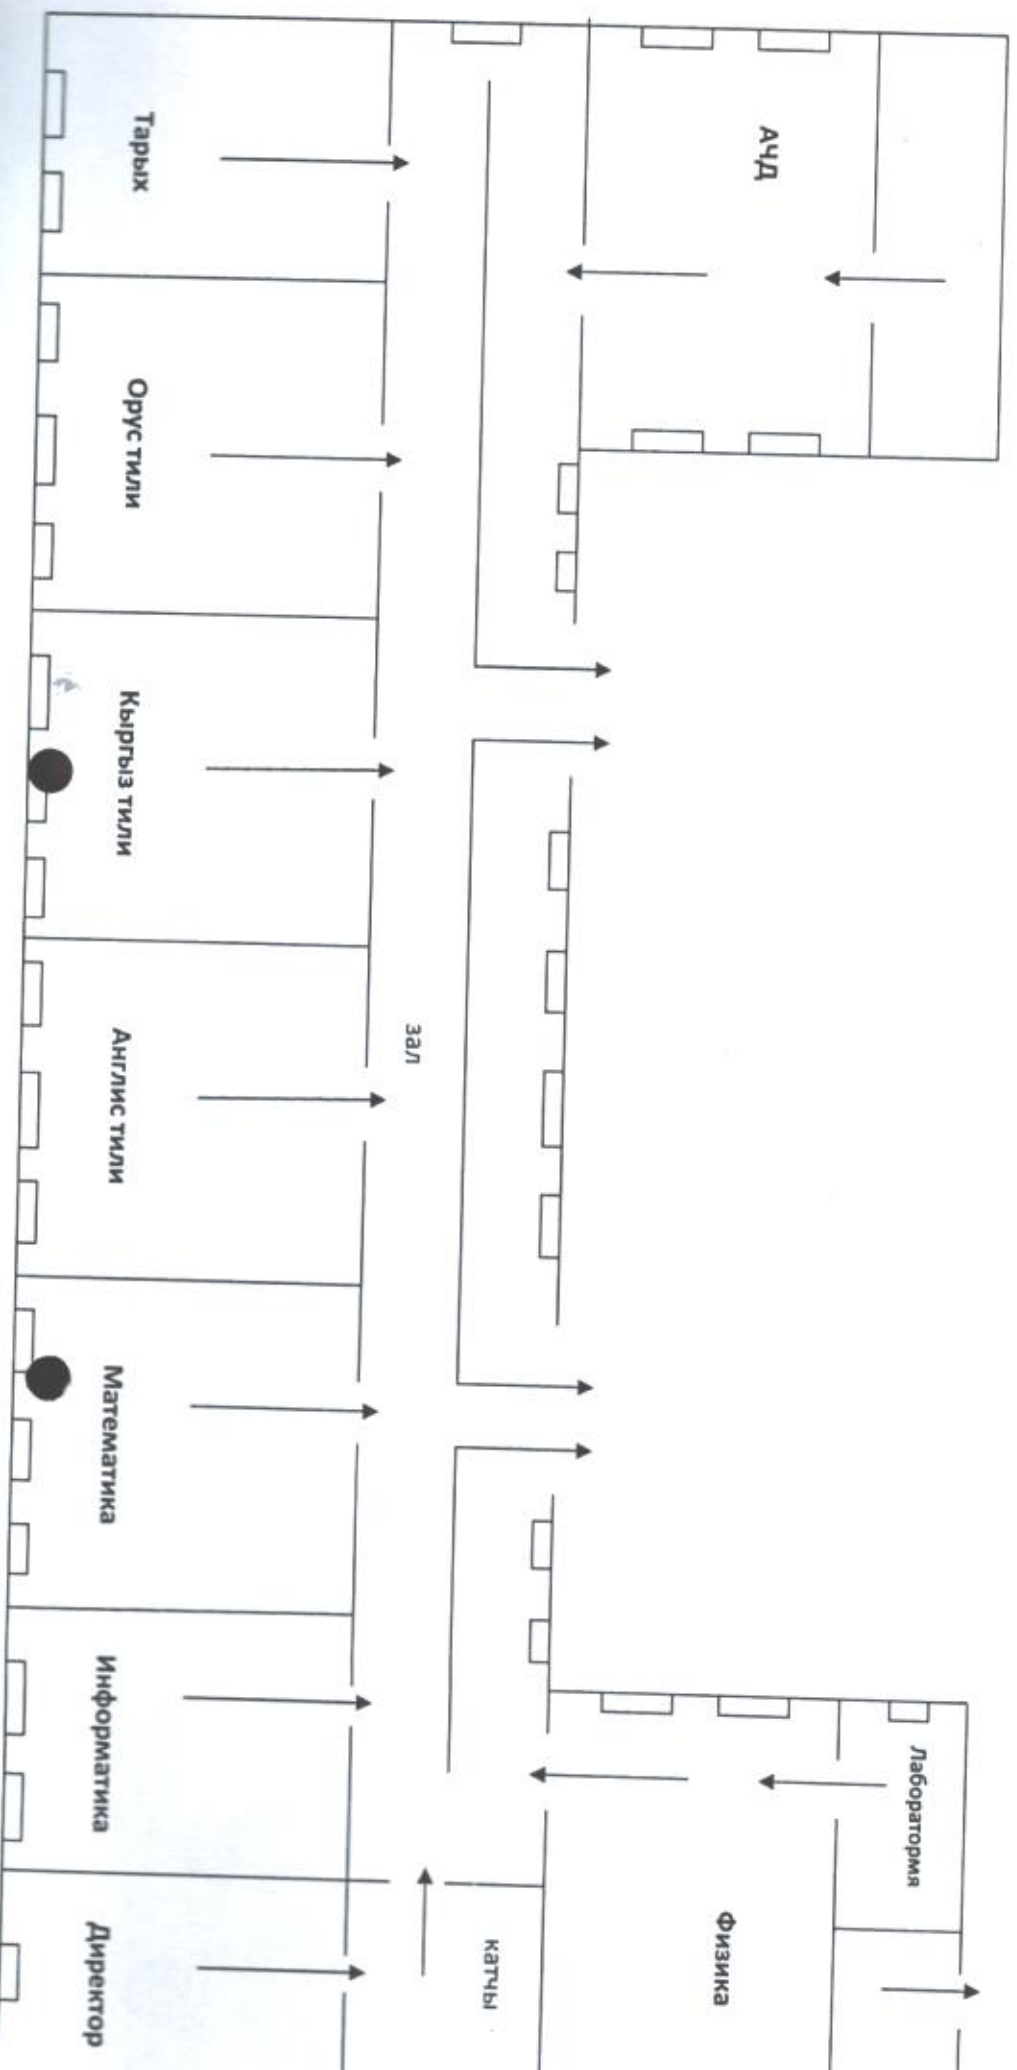

БЕКІТЕМ

Мектеп директору:

Б. Джанадилов

**Д. Молдогазиев атындагы № 8 Шаты жалпы орто билим берүү мектебинин № 1 корпусунун
ЭВАКУАЦИЯЛЫК ПЛАНЫ.**